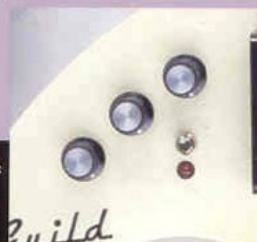

Active electronics
Control a wide
range of sound